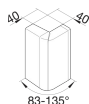

## tehalit.SL Kąt zewnętrzny regulowany 20x115 biały

#### Wymiary

Wysokość 115 mm

Szerokość 20 mm