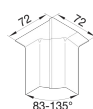

SL2008049011

tehalit.SL Kąt wewnętrzny regulowany 20x80 czarny

Specyfikacja techniczna

Akcesoria

Typ akcesoriów Formowany

Ustawienia

Zakres 83 - 135

Wymiary

Wysokość 80 mm

Szerokość 20 mm

Materiały

Materiał Akrylonitryl-butadien-styren (ABS)

Kolor Czarny

Kod RAL 9011

Bezpieczeństwo

Klasa ochronności IP IP40