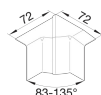

### tehalit.SL Kąt wewnętrzny regulowany 20x55, wiśnia

##### Wymiary

Wysokość 55 mm

Szerokość 20 mm