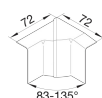

## tehalit.SL Kąt wewnętrzny regulowany 20x55, biały

#### Wymiary

Wysokość 55 mm

Szerokość 20 mm