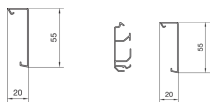

SL200552D4

tehalit.SL Pokrywa 20x55, wiśnia

Specyfikacja techniczna

Wymiary

Wysokość	55 mm
Szerokość	20 mm
Długość	2000 mm

Materiały

Materiał	Polichlorek winylu (PVC)
Kolor	Wiśnia

Pokrywa, drzwi