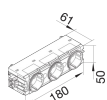

GS30009010

tehalit.WA Gniazdo SCHUKO 3-krotne połączenie WAGO C-profil biały

Specyfikacja techniczna

Prąd elektryczny

Prąd znamionowy 16 A

Częstotliwość

Częstotliwość 50 - 60 Hz

Rodzaj połączenia

Typ złącza/wtyku Wago Winsta

Przekrój poprzeczny przewodu elastycznego bez tulei 1,5 - 2,5 mm²

Bezpieczeństwo

Z zabezpieczeniem przed dziećmi Tak

Odporność na uderzenie IK IK07

Klasa ochronności IP IP20

Wymiary