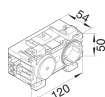

GS11013020