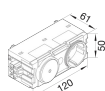

GS11003020