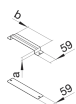

### Koppelbeugel voor UK 240x48mm staal

#### Afmetingen

Hoogte	48 mm
Breedte	240 mm
Lengte	59 mm