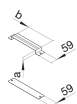

UKS240280

Koppelbeugel voor UK 240x28mm staal

Technische eigenschappen

Samenstelling

Met potentiaalvereffening	Ja
Geschikt voor dilatatievoeg	Nee

Afmetingen

Hoogte	28 mm
Breedte	240 mm
Lengte	59 mm

Materiaal