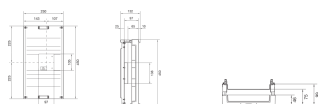

UK31LH1

Bouwsteen, 450x250mm, voor MCCB h3+ P250

Technische eigenschappen

Afmetingen

Hoogte	450 mm
Breedte	250 mm
Diepte	110 mm

Leveringsomvang

Met deksel	Ja
------------	----

Materiaal