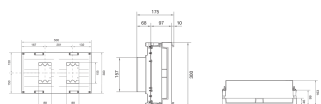

UK22LH1M

Bouwsteen, 300x500mm, voor MCCB h3+ P250 met motorbediening

Technische eigenschappen

Afmetingen

Hoogte	300 mm
Breedte	500 mm
Diepte	110 mm

Leveringsomvang

Met deksel	Ja
------------	----

Materiaal