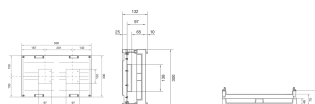

UK22LH1

**Bouwsteen, 300x500mm, voor MCCB 2x h3+ P250**

**Technische eigenschappen**

**Afmetingen**

Hoogte	300 mm
Breedte	500 mm
Diepte	110 mm

**Leveringsomvang**

Met deksel	Ja
------------	----

**Materiaal**