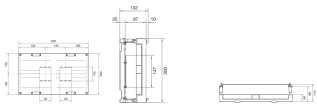

UK22LH0

Bouwsteen, 300x500mm, voor MCCB 2x h3+ P160

Technische eigenschappen

Afmetingen

Hoogte	300 mm
Breedte	500 mm
Diepte	110 mm

Leveringsomvang

Met deksel	Ja
------------	----

Materiaal