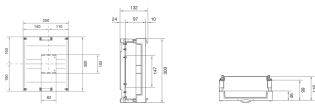

Bouwsteen, 300x250mm, voor MCCB h3+ P160

Technische eigenschappen

Afmetingen

Hoogte	300 mm
Breedte	250 mm
Diepte	110 mm

UK21LH0

Leveringsomvang

Met deksel	Ja
------------	----

Materiaal