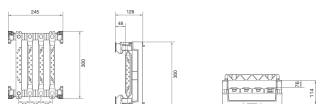

UE21D2

Bouwsteen, 300x250mm, verdeelklem rail verticaal 4-polig 250 A, 13x M6

Technische eigenschappen

Afmetingen

Hoogte	300 mm
Breedte	250 mm
Diepte	110 mm
Dikte rail	25 - 25 mm
Hoogte railsysteem	4 mm
Afstand railsysteem	40 mm

Installatie, montage

Gemonteerd op	Railsysteem
---------------	-------------

Uitvoering

Aantal polen	4
--------------	---

Stroom / temperatuur

Nominale stroom	250 A
-----------------	-------

Materiaal

RAL-code	9010
Materiaal	Kunststof