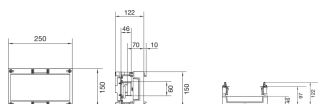

UE11E0

Bouwsteen, 150x250mm, voor railsysteem 60mm, 1-polig

Technische eigenschappen

Afmetingen

Hoogte	150 mm
Breedte	250 mm
Diepte	110 mm
Dikte rail	5 - 10 mm
Hoogte railsysteem	20 mm
Afstand railsysteem	60 mm

Installatie, montage

Gemonteerd op	Railsysteem
---------------	-------------

Uitvoering

Aantal polen	1
--------------	---

Materiaal

RAL-code	9010
Materiaal	Kunststof

Leveringsomvang

Met deksel	Ja
------------	----