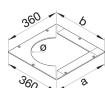

UDM3215R06