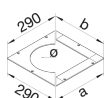

UDM2050GBZ