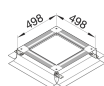

### Universele vloerdoos zonder bodemplaat grootte 3 498x498x(120-170)mm

##### Afmetingen

Lengte	498 mm
Minimale dekvloerhoogte	120 mm
Nivelleerbereik	120 - 170 mm
Nominale grootte	340 mm