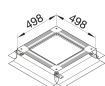

## Universele vloerdoos zonder bodemplaat grootte 3 498x498x(120-170)mm

#### Afmetingen

Lengte	498 mm
Minimale dekvloerhoogte	120 mm
Nivelleerbereik	120 - 170 mm
Nominale grootte	340 mm