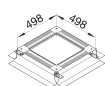

UDH3120170

**Universele vloerdoos zonder bodemplaat grootte 3 498x498x(120-170)mm**

**Technische eigenschappen**

**Afmetingen**

Lengte	498 mm
Minimale dekvloerhoogte	120 mm
Nivelleerbereik	120 - 170 mm
Nominale grootte	340 mm