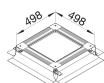

## Universele vloerdoos zonder bodemplaat grootte 3 498x498x(75-125)mm

#### Afmetingen

Lengte	498 mm
Minimale dekvloerhoogte	75 mm
Nivelleerbereik	75 - 125 mm
Nominale grootte	340 mm