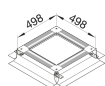

UDH3050080

Universele vloerdoos zonder bodemplaat grootte 3 498x498x(50-80)mm

Technische eigenschappen

Afmetingen

Lengte	498 mm
Minimale dekvloerhoogte	50 mm
Nivelleerbereik	50 - 80 mm
Nominale grootte	340 mm

Gebruiksvoorwaarden

Maximale belasting	1,50 - 1,50 kN
--------------------	----------------

Samenstelling

Geschikt voor installatieafdichting	Nee
Met bodemplaat	Nee
Montage dekselhouder	Ja

Materiaal

Materiaal zijwand	Kunststof
-------------------	-----------