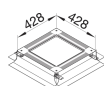

UDH2075125

Universele vloerdoos zonder bodemplaat grootte 2 428x428x(75-125)mm

Technische eigenschappen

Afmetingen

Lengte	428 mm
Minimale dekvloerhoogte	75 mm
Nivelleerbereik	75 - 125 mm
Nominale grootte	240 mm

Gebruiksvoorwaarden

Maximale belasting	1,50 - 1,50 kN
--------------------	----------------

Samenstelling

Geschikt voor installatieafdichting	Nee
Met bodemplaat	Nee
Montage dekselhouder	Ja

Materiaal

Materiaal zijwand	Kunststof
-------------------	-----------