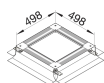

UDB3075125

Universele vloerdoos met bodemplaat grootte 3 498x498x(75-125)mm

Technische eigenschappen

Afmetingen

Lengte	498 mm
Minimale dekvloerhoogte	75 mm
Nivelleerbereik	75 - 125 mm
Nominale grootte	340 mm

Gebruiksvoorwaarden

Maximale belasting	1,50 - 1,50 kN
--------------------	----------------

Samenstelling

Geschikt voor installatieafdichting	Nee
Met bodemplaat	Ja
Montage dekselhouder	Ja

Materiaal

Materiaal zijwand	Kunststof
-------------------	-----------