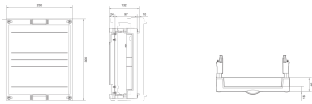

UD21F1

Bouwsteen, 300x250mm, leeg

Technische eigenschappen

Afmetingen

| | |
|---------|--------|
| Hoogte | 300 mm |
| Breedte | 250 mm |
| Diepte | 110 mm |

Samenstelling

| | |
|-------------|----|
| Is gesloten | Ja |
|-------------|----|