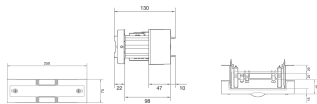

UD01F2

**Bouwsteen, 2x 75x250mm, aardrailunit 50mm<sup>2</sup> (KS70A) + lege unit**

**Technische eigenschappen**

**Afmetingen**

Hoogte	75 mm
Breedte	250 mm
Diepte	110 mm

**Materiaal**

Kleur	Helderwit
RAL-code	9010
Materiaal	Kunststof