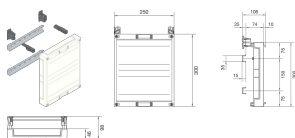

UC21RK

**Bouwgroep, 300x250mm, voor rijgklemmen, DIN-rail horizontaal**

**Technische eigenschappen**

**Afmetingen**

Hoogte	300 mm
Breedte	250 mm
Diepte	110 mm

**Samenstelling**

Aantal verdelerrijen	2
----------------------	---

**Veiligheid**

IP-beschermingsklasse (Ingress Protection)	IP30
--	------

**Materiaal**

Materiaal	Polystyreen (PS)
RAL-code	9010