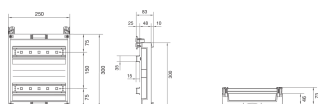

UC21MG

Bouwgroep, 300x250mm, voor modulaire comp. horizontaal, 2x 12 mod.

Technische eigenschappen

Afmetingen

Hoogte	300 mm
Breedte	250 mm
Diepte	100 mm

Samenstelling

Aantal rijen	2
--------------	---

Capaciteit

Aantal modulen	24
----------------	----

Veiligheid

Beschermingsgraad IP	IP30
----------------------	------

Materiaal

Materiaal	Polystyreen (PS)
RAL-code	9010