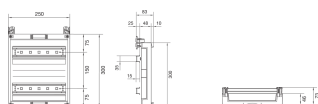

UC21MG

Bouwgroep, 300x250mm, voor modulaire comp. horizontaal, 2x 12 mod.

Technische eigenschappen

Afmetingen

Hoogte	300 mm
Breedte	250 mm
Diepte	100 mm

Samenstelling

Aantal verdelerrijen	2
----------------------	---

Capaciteit

Aantal modulen	24
----------------	----

Veiligheid

IP-beschermingsklasse (Ingress Protection)	IP30
--	------

Materiaal

Materiaal	Polystyreen (PS)
RAL-code	9010