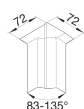

SL2011549016

SL, binnenhoek voor goot 115 mm hoog, verkeerswit

Technische eigenschappen

Toebehoren

Toebehoren	Dekselonderdeel
------------	-----------------

Instellingen

Hoekbereik	83 - 135
------------	----------

Afmetingen

Hoogte	115 mm
Breedte	20 mm

Materiaal

Materiaal	Acrylonitrile-Butadiene-Styrene (ABS)
Kleur	Verkeerswit
RAL-code	9016

Veiligheid

IP-beschermingsklasse (Ingress Protection)	IP40
Slagvastheid IK	IK07
Gerelateerde Series	SL standaard 20x115