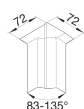

## SL, binnenhoek voor goot 115 mm hoog, zwart

#### Afmetingen

Hoogte	115 mm
Breedte	20 mm

#### Veiligheid

Beschermingsgraad IP	IP40
Slagvastheid IK	IK07
Gerelateerde Series	SL standaard 20x115