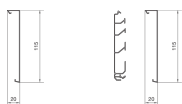

SL2011529016

SL, deksel 20x115 mm, verkeerswit

Technische eigenschappen

Afmetingen

Hoogte	115 mm
Breedte	20 mm
Lengte	2000 mm

Materiaal

Materiaal	Polyvinylchloride (PVC)
Kleur	Verkeerswit
RAL-code	9016

Deksel, deur

Deksel met flexrand	Zonder flexrand
---------------------	-----------------

Samenstelling

Met tapijtrand	Nee
Met beschermfolie	Nee