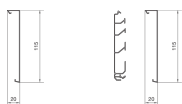

SL2011529010

SL, deksel 20x115 mm, helderwit

Technische eigenschappen

Afmetingen

Hoogte	115 mm
Breedte	20 mm
Lengte	2000 mm

Materiaal

Materiaal	Polyvinylchloride (PVC)
Kleur	Helderwit
RAL-code	9010

Deksel, deur

Deksel met flexrand	Zonder flexrand
---------------------	-----------------

Samenstelling

Met tapijtrand	Nee
Met beschermfolie	Nee