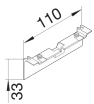

SL, plintpastuk voor outlet voor goot 80 mm hoog, alulook

Technische eigenschappen

Afmetingen

Hoogte	33 mm
Breedte	20 mm
Lengte	110 mm

SL20080AD1

Configuratie

Overlappend	Ja
-------------	----

Materiaal