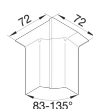

SL200804D6

SL, binnenhoek voor goot 80 mm, sucupira

Technische eigenschappen

Toebehoren

Toebehoren	Dekselonderdeel
------------	-----------------

Instellingen

Hoekbereik	83 - 135
------------	----------

Afmetingen

Hoogte	80 mm
Breedte	20 mm

Materiaal

Materiaal	Acrylonitrile-Butadiene-Styrene (ABS)
Kleur	Sucupira

Veiligheid

IP-beschermingsklasse (Ingress Protection)	IP40
Slagvastheid IK	IK07
Gerelateerde Series	SL standaard 20x80