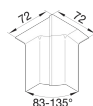

SL200804D6

SL, binnenhoek voor goot 80 mm, sucupira

Technische eigenschappen

Toebehoren

Toebehoren Dekselonderdeel

Instellingen

Hoekbereik 83 - 135

Afmetingen

Hoogte 80 mm

Breedte 20 mm

Materiaal

Materiaal Acrylonitrile-Butadiene-Styrene (ABS)

Kleur Sucupira

Veiligheid

IP-beschermingsklasse (Ingress Protection) IP40

Slagvastheid IK IK07