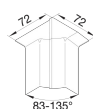

SL200804D6

SL, binnenhoek voor goot 80 mm, sucupira

Technische eigenschappen

Toebehoren

| | |
|------------|-----------------|
| Toebehoren | Dekselonderdeel |
|------------|-----------------|

Instellingen

| | |
|------------|----------|
| Hoekbereik | 83 - 135 |
|------------|----------|

Afmetingen

| | |
|---------|-------|
| Hoogte | 80 mm |
| Breedte | 20 mm |

Materiaal

| | |
|-----------|---------------------------------------|
| Materiaal | Acrylonitrile-Butadiene-Styrene (ABS) |
| Kleur | Sucupira |

Veiligheid

| | |
|--|--------------------|
| IP-beschermingsklasse (Ingress Protection) | IP40 |
| Slagvastheid IK | IK07 |
| Gerelateerde Series | SL standaard 20x80 |