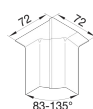

## SL, binnenhoek voor goot 80 mm, sucupira

#### Afmetingen

Hoogte	80 mm
Breedte	20 mm

#### Veiligheid

Beschermingsgraad IP	IP40
Slagvastheid IK	IK07
Gerelateerde Series	SL standaard 20x80