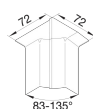

SL200804D3

**SL, binnenhoek voor goot 80 mm, esdoorn**

**Technische eigenschappen**

**Toebehoren**

Toebehoren	Dekselonderdeel
------------	-----------------

**Instellingen**

Hoekbereik	83 - 135
------------	----------

**Afmetingen**

Hoogte	80 mm
Breedte	20 mm

**Materiaal**

Materiaal	Acrylonitrile-Butadiene-Styrene (ABS)
Kleur	Esdoorn

**Veiligheid**

Beschermingsgraad IP	IP40
Slagvastheid IK	IK07
Gerelateerde Series	SL standaard 20x80