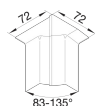

SL200804D3

SL, binnenhoek voor goot 80 mm, esdoorn

Technische eigenschappen

Toebehoren

Toebehoren	Dekselonderdeel
------------	-----------------

Instellingen

Hoekbereik	83 - 135
------------	----------

Afmetingen

Hoogte	80 mm
Breedte	20 mm

Materiaal

Materiaal	Acrylonitrile-Butadiene-Styrene (ABS)
Kleur	Esdoorn

Veiligheid

IP-beschermingsklasse (Ingress Protection)	IP40
Slagvastheid IK	IK07
Gerelateerde Series	SL standaard 20x80