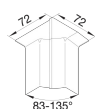

## SL, binnenhoek voor goot 80 mm, beuken

#### Afmetingen

Hoogte	80 mm
Breedte	20 mm