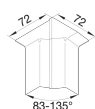

SL200804D1

SL, binnenhoek voor goot 80 mm, alulook

Technische eigenschappen

Toebehoren

Toebehoren Dekselonderdeel

Instellingen

Hoekbereik 83 - 135

Afmetingen

Hoogte 80 mm

Breedte 20 mm

Materiaal

Materiaal Acrylonitrile-Butadiene-Styrene (ABS)

Kleur Aluminium

Veiligheid

IP-beschermingsklasse (Ingress Protection) IP40

Slagvastheid IK IK07