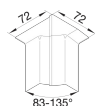

SL2008049016

SL, binnenhoek voor goot 80 mm, verkeerswit

Technische eigenschappen

Toebehoren

Toebehoren Dekselonderdeel

Instellingen

Hoekbereik 83 - 135

Afmetingen

Hoogte 80 mm

Breedte 20 mm

Materiaal

Materiaal Acrylonitrile-Butadiene-Styrene (ABS)

Kleur Verkeerswit

RAL-code 9016

Veiligheid

IP-beschermingsklasse (Ingress Protection) IP40

Slagvastheid IK IK07

Gerelateerde Series

SL met flexrand 20x80, SL met tapijtrand 20x55, SL
standaard 20x55, SL standaard 20x80