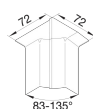

SL2008049011

SL, binnenhoek voor goot 80 mm, zwart

Technische eigenschappen

Toebehoren

Toebehoren	Dekselonderdeel
------------	-----------------

Instellingen

Hoekbereik	83 - 135
------------	----------

Afmetingen

Hoogte	80 mm
Breedte	20 mm

Materiaal

Materiaal	Acrylonitrile-Butadiene-Styrene (ABS)
Kleur	Grafietzwart
RAL-code	9011

Veiligheid

IP-beschermingsklasse (Ingress Protection)	IP40
Slagvastheid IK	IK07

Gerelateerde Series	SL LED 20x80, SL met flexrand 20x80, SL standaard 20x80
---------------------	---