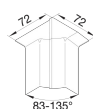

SL2008049011

SL, binnenhoek voor goot 80 mm, zwart

Technische eigenschappen

Toebehoren

Toebehoren Dekselonderdeel

Instellingen

Hoekbereik 83 - 135

Afmetingen

Hoogte 80 mm

Breedte 20 mm

Materiaal

Materiaal Acrylonitrile-Butadiene-Styrene (ABS)

Kleur Grafietzwart

RAL-code 9011

Veiligheid

Beschermingsgraad IP IP40