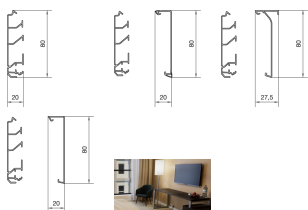

SL200801

SL, bodemprofiel 20x80 mm zwart

Technische eigenschappen

Afmetingen

Hoogte	80 mm
Breedte	20 mm
Lengte	2000 mm

Capaciteit

Max. aantal kabels (Ø 11 mm, 50% gevuld, zonder apparaten)	6
--	---

Samenstelling

Aantal compartimenten	3 - 3
-----------------------	-------

Materiaal

Materiaal	Polyvinylchloride (PVC)
Kleur	Zwart

Veiligheid

Slagvastheid IK	IK07
IP-beschermingsklasse (Ingress Protection)	IP40
Gerelateerde Series	SL met flexrand 20x80, SL standaard 20x80