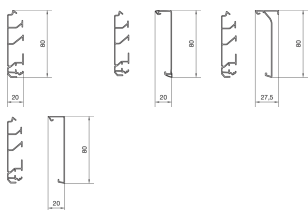

SL200801

SL, bodemprofiel 20x80 mm zwart

Technische eigenschappen

Afmetingen

Hoogte	80 mm
Breedte	20 mm
Lengte	2000 mm

Capaciteit

Max. aantal kabels (Ø 11 mm, 50% gevuld, zonder apparaten)	6

Samenstelling

Aantal compartimenten	3 - 3

Materiaal

Materiaal	Polyvinylchloride (PVC)
Kleur	Zwart

Veiligheid

Slagvastheid IK	IK07
Beschermingsgraad IP	IP40
Gerelateerde Series	SL met flexrand 20x80, SL standaard 20x80