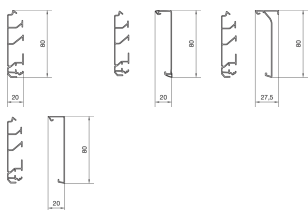

SL200801

SL, bodemprofiel 20x80 mm zwart

Technische eigenschappen

Afmetingen

| | |
|---------|---------|
| Hoogte | 80 mm |
| Breedte | 20 mm |
| Lengte | 2000 mm |

Capaciteit

| | |
|--|---|
| Max. aantal kabels (Ø 11 mm, 50% gevuld, zonder apparaten) | 6 |
|--|---|

Veiligheid

| | |
|--|---|
| Slagvastheid IK | IK07 |
| IP-beschermingsklasse (Ingress Protection) | IP40 |
| Gerelateerde Series | SL met flexrand 20x80, SL standaard 20x80 |