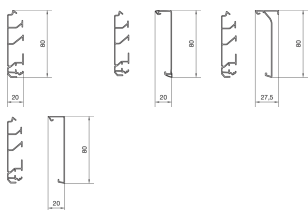

SL200801

SL, bodemprofiel 20x80 mm zwart

Technische eigenschappen

Afmetingen

Hoogte	80 mm
Breedte	20 mm
Lengte	2000 mm

Capaciteit

Max. aantal kabels (Ø 11 mm, 50% gevuld, zonder apparaten)	6
--	---

Samenstelling

Aantal compartimenten	3 - 3
-----------------------	-------

Materiaal

Materiaal	Polyvinylchloride (PVC)
Kleur	Zwart

Veiligheid

Slagvastheid IK	IK07
IP-beschermingsklasse (Ingress Protection)	IP40
Gerelateerde Series	SL met flexrand 20x80, SL standaard 20x80