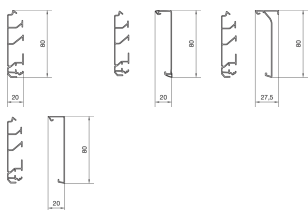

SL200801

SL, bodemprofiel 20x80 mm zwart

Technische eigenschappen

Afmetingen

Hoogte	80 mm
Breedte	20 mm
Lengte	2000 mm

Capaciteit

Max. aantal kabels (Ø 11 mm, 50% gevuld, zonder apparaten)	6
--	---

Samenstelling

Aantal compartimenten	3 - 3
-----------------------	-------

Materiaal

Materiaal	Polyvinylchloride (PVC)
Kleur	Zwart

Veiligheid

Slagvastheid IK	IK07
Beschermingsgraad IP	IP40
Gerelateerde Series	SL met flexrand 20x80, SL standaard 20x80