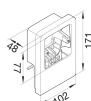

SL20055911D1

SL20055, outlet universeel schakelmateriaal, aluminiumlook

Technische eigenschappen

Toebehoren

Uitgerust met	Leeg
---------------	------

Afmetingen

Hoogte	126 mm
Breedte	20 mm
Diepte	48 mm
Lengte	102 mm

Samenstelling

Lege contactdoos	Nee
------------------	-----

Materiaal

Materiaal	Kunststof
Kleur	Aluminium

Veiligheid

IP-beschermingsklasse (Ingress Protection)	IP40
Slagvastheid IK	IK07

Gebruiksvoorwaarden

Bedrijfstemperatuur	5 - 60 °C
---------------------	-----------