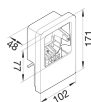

SL20055911D1

SL20055, outlet universeel schakelmateriaal, aluminiumlook

Technische eigenschappen

Toebehoren

| | |
|---------------|------|
| Uitgerust met | Leeg |
|---------------|------|

Afmetingen

| | |
|---------|--------|
| Hoogte | 126 mm |
| Breedte | 20 mm |
| Diepte | 48 mm |
| Lengte | 102 mm |