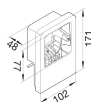

SL20055911D1

SL20055, outlet universeel schakelmateriaal, aluminiumlook

Technische eigenschappen

Toebehoren

Uitgerust met	Leeg
---------------	------

Afmetingen

Hoogte	126 mm
Breedte	20 mm
Diepte	48 mm
Lengte	102 mm