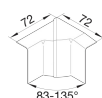

## SL, binnenhoek voor goot 55 mm hoog, esdoorn

#### Afmetingen

Hoogte 55 mm

Breedte 20 mm

#### Veiligheid

IP-beschermingsklasse (Ingress Protection) IP40

Slagvastheid IK IK07

Gerelateerde Series SL standaard 20x55