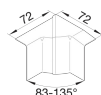

SL200554D2

SL, binnenhoek voor goot 55 mm hoog, beuken

Technische eigenschappen

Toebehoren

Toebehoren Dekselonderdeel

Instellingen

Hoekbereik 83 - 135

Afmetingen

Hoogte 55 mm

Breedte 20 mm

Materiaal

Materiaal Acrylonitrile-Butadiene-Styrene (ABS)

Kleur Beuken

Veiligheid

IP-beschermingsklasse (Ingress Protection) IP40

Slagvastheid IK IK07

Gerelateerde Series SL standaard 20x55