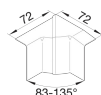

SL200554D2

SL, binnenhoek voor goot 55 mm hoog, beuken

Technische eigenschappen

Toebehoren

Toebehoren	Dekselonderdeel
------------	-----------------

Instellingen

Hoekbereik	83 - 135
------------	----------

Afmetingen

Hoogte	55 mm
Breedte	20 mm

Materiaal

Materiaal	Acrylonitrile-Butadiene-Styrene (ABS)
Kleur	Beuken

Veiligheid

IP-beschermingsklasse (Ingress Protection)	IP40
Slagvastheid IK	IK07
Gerelateerde Series	SL standaard 20x55