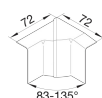

SL200554D1

SL, binnenhoek voor goot 55 mm hoog, alulook

Technische eigenschappen

Toebehoren

Toebehoren	Dekselonderdeel
------------	-----------------

Instellingen

Hoekbereik	83 - 135
------------	----------

Afmetingen

Hoogte	55 mm
Breedte	20 mm

Materiaal

Materiaal	Acrylonitrile-Butadiene-Styrene (ABS)
Kleur	Aluminium

Veiligheid

IP-beschermingsklasse (Ingress Protection)	IP40
Slagvastheid IK	IK07
Gerelateerde Series	SL standaard 20x55