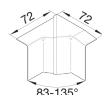

## SL, binnenhoek voor goot 55 mm hoog, verkeerswit

#### Afmetingen

Hoogte 55 mm

Breedte 20 mm