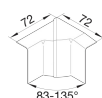

## SL, binnenhoek voor goot 55 mm hoog, verkeerswit

#### Afmetingen

Hoogte 55 mm

Breedte 20 mm