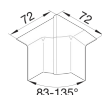

SL2005549016

SL, binnenhoek voor goot 55 mm hoog, verkeerswit

Technische eigenschappen

Toebehoren

Toebehoren Dekselonderdeel

Instellingen

Hoekbereik 83 - 135

Afmetingen

Hoogte 55 mm

Breedte 20 mm

Materiaal

Materiaal Acrylonitrile-Butadiene-Styrene (ABS)

Kleur Verkeerswit

RAL-code 9016

Veiligheid

IP-beschermingsklasse (Ingress Protection) IP40

Slagvastheid IK IK07

Gerelateerde Series SL met tapijtrand 20x55, SL standaard 20x55