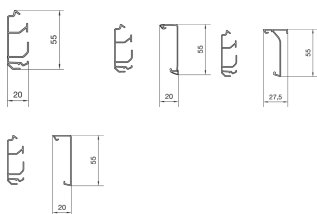

SL200551

SL, bodemprofiel 20x55 mm, zwart

Technische eigenschappen

Afmetingen

Hoogte	55 mm
Breedte	20 mm
Lengte	2000 mm

Capaciteit

Max. aantal kabels (Ø 11 mm, 50% gevuld, zonder apparaten)	4
--	---

Samenstelling

Aantal compartimenten	2 - 2
-----------------------	-------

Materiaal

Materiaal	Polyvinylchloride (PVC)
Kleur	Zwart

Veiligheid

Slagvastheid IK	IK07
IP-beschermingsklasse (Ingress Protection)	IP40
Gerelateerde Series	SL met tapijtrand 20x55, SL standaard 20x55