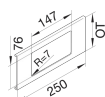

FB, afdekplaat 2-voudig voor goot 230 mm breed, verkeerswit

Technische eigenschappen

Afmetingen

Breedte	230 mm
Lengte	250 mm
Dekselbreedte	230 mm
Doorsnede van de opening	0
Hoogte van de opening	76 mm
Breedte van opening	147 mm
Hoekradius van opening	7 mm
Aantal eenheden	2

Configuratie

Type inbouwcomponent	Apparaat met centraalplaat
Overlappend	Nee

Toebehoren

Heeft tekstveld	Nee

Materiaal

Materiaal	Polyvinylchloride (PVC)
Oppervlakte behandeling	Onbehandeld
Kleur	Verkeerswit
RAL-code	9016

Veiligheid

Slagvastheid IK	IK07

Samenstelling

Met beschermfolie	Nee