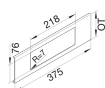

L91937030

FB, afdekplaat 3-voudig voor goot 190 mm breed, grijs

Technische eigenschappen

Afmetingen

| | |
|--------------------------|--------|
| Breedte | 190 mm |
| Lengte | 375 mm |
| Dekselbreedte | 190 mm |
| Doorsnede van de opening | 0 |
| Hoogte van de opening | 76 mm |
| Breedte van opening | 218 mm |
| Hoekradius van opening | 7 mm |
| Aantal eenheden | 3 |

Configuratie

| | |
|----------------------|----------------------------|
| Type inbouwcomponent | Apparaat met centraalplaat |
| Overlappend | Nee |

Toebehoren

| | |
|-----------------|-----|
| Heeft tekstveld | Nee |
|-----------------|-----|