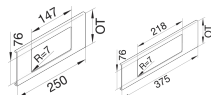

L91929016

FB, afdekplaat 2-voudig voor goot 190 mm breed, verkeerswit

Technische eigenschappen

Afmetingen

Breedte	190 mm
Lengte	250 mm
Dekselbreedte	190 mm
Doorsnede van de opening	0
Hoogte van de opening	76 mm
Breedte van opening	147 mm
Hoekradius van opening	7 mm
Aantal eenheden	2

Configuratie

Type inbouwcomponent	Apparaat met centraalplaat
Overlappend	Nee

Toebehoren

Heeft tekstveld	Nee
-----------------	-----

Materiaal

Materiaal	Polyvinylchloride (PVC)
Oppervlakte behandeling	Onbehandeld
Kleur	Verkeerswit
RAL-code	9016