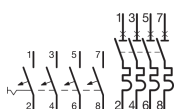

HMC490

Installatieautomaat 4-polig 100 A C-karakteristiek 15 kA

Technische eigenschappen

Uitvoering

Pooltype	4P
Afschakelkarakteristiek	C

Spanning

Nominale spanning Ue	415 - 415 V
Type voeding	AC
Nominale isolatiespanning Ui	500 V
Nominale stoothoudspanning Uimp	6000 V

Frequentie

Frequentie	50 - 60 Hz

Installatie, montage

Aandraaimoment	3,5 - 5,0 NM
Type bovenaansluiting voor modulaire componenten	Schroefaansluiting
Type onderaansluiting voor modulaire componenten	Schroefaansluiting

Stroom / temperatuur

Nominale stroom	100 A
Bedrijfsuitschakelvermogen volgens EN 60898	7,50 kA
Uitschakelvermogen Icn bij 230 VAC conform IEC 60898-1	15 kA
Uiterste uitschakelvermogen bij 230 V (EN 60947-2)	15 kA
Uiterste uitschakelvermogen bij 400 V (EN 60947-2)	15 kA
Nominale stroom bij 0 °C	124 A
Nominale stroom 5°C	120 A
Nominale stroom 10°C	116 A
Nominale stroom 15°C	112 A
Nominale stroom bij 20°C	108 A
Nominale stroom 25°C	104 A
Nominale stroom 30°C	100 A
Nominale stroom 35°C	96,60 A
Nominale stroom bij 40°C	93,10 A
Nominale stroom bij 45°C	89,40 A
Nominale stroom bij 50°C	85,60 A
Nominale stroom 55°C	81,60 A